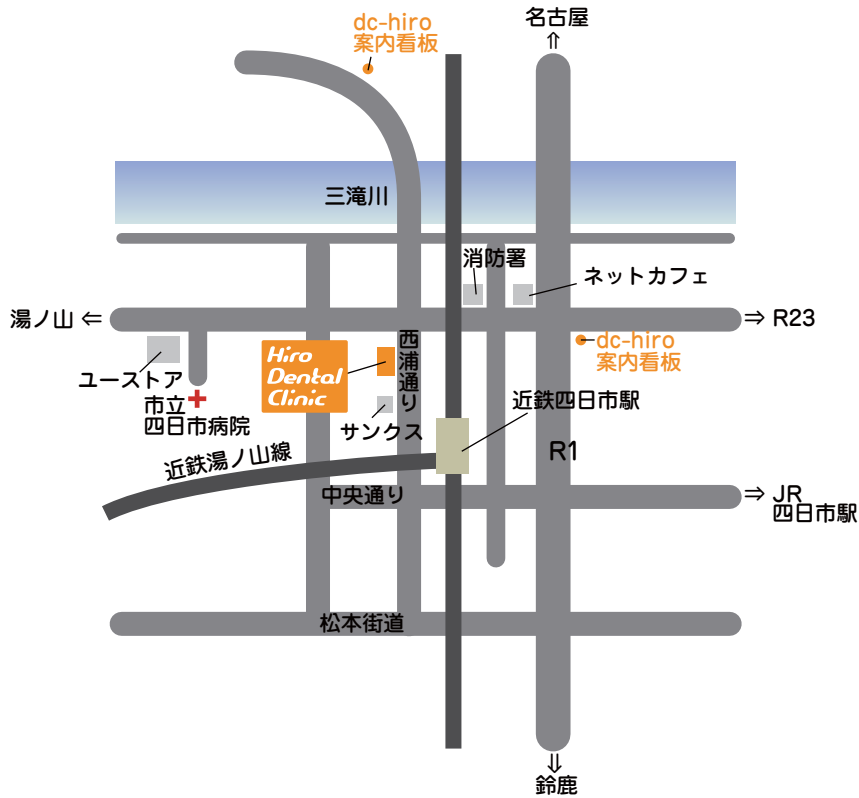

広域地図

詳細地図

〒510-0076

三重県四日市市堀木 1-1-20 tel.059-354-5400

- 車 : 中央通りから西浦通りを北向き直進、柳通り交差点手前
- バス : 三交バス堀木停留所より 15 秒
- 徒歩 : 近鉄四日市駅から湯ノ山線高架沿い (APITA 北側道路)  
に徒歩 10 分 西浦通りの横断歩道から右手方向に確認可